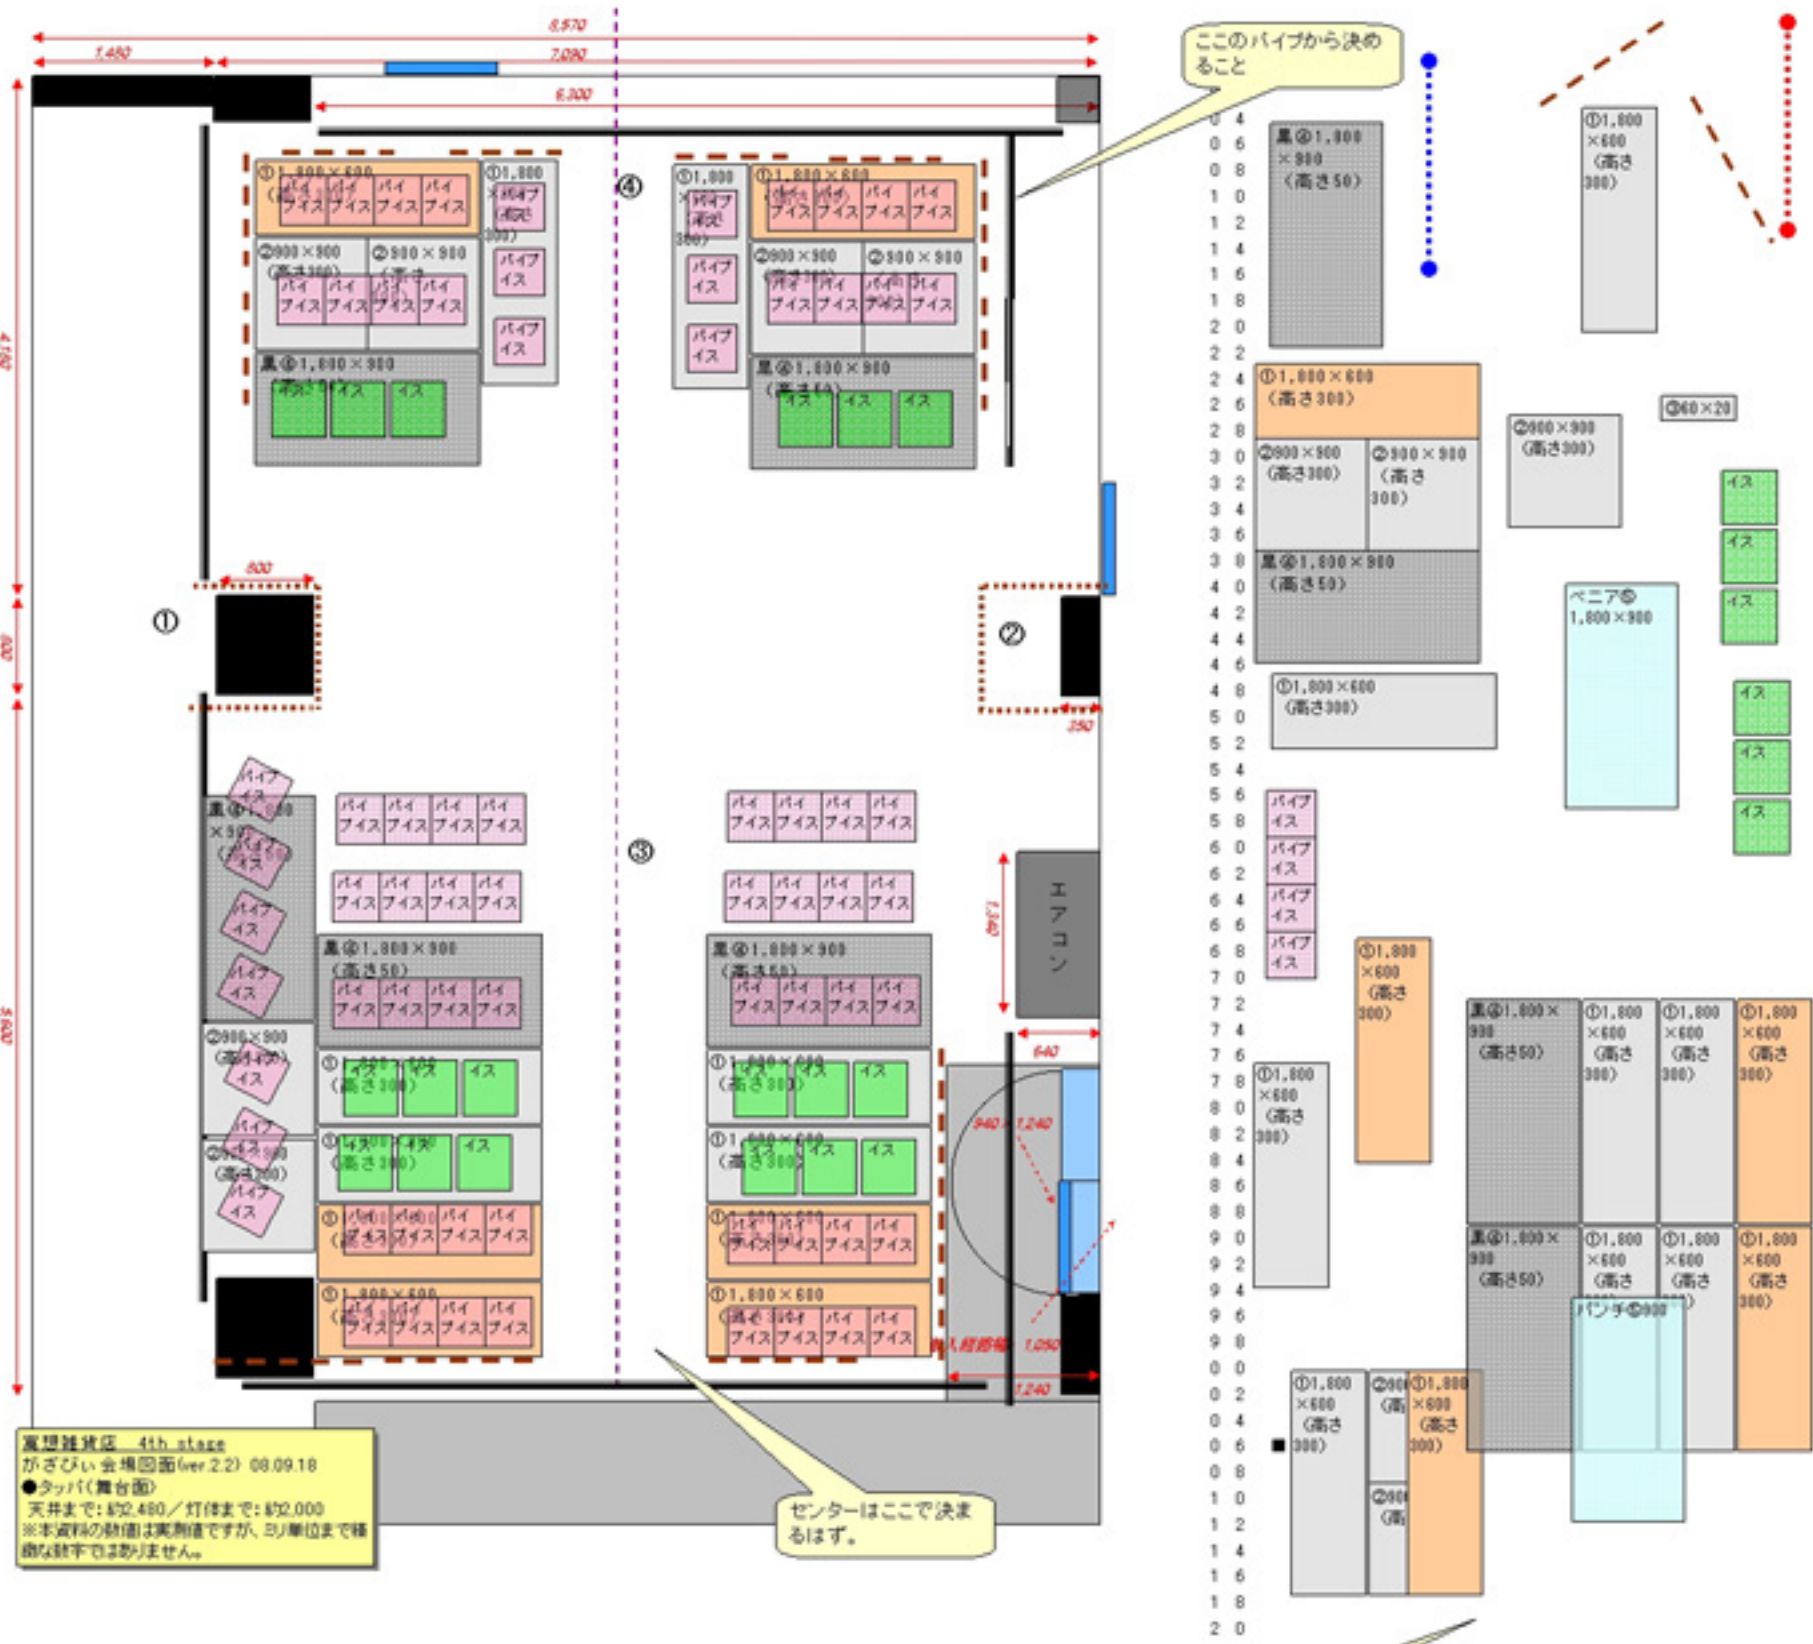

8 8 8 8 7 7 7 7 6 6 6 6 5 5 5 5 4 4 4 4 4 3 3 3 3 3 2 2 2 2 2 1 1 1 1 1 0 0 0 0
 6 4 2 0 8 6 4 2 0 8 6 4 2 0 8 6 4 2 0 8 6 4 2 0 8 6 4 2 0 8 6 4 2 0 8 6 4 2 0 8 6 4 2

風想建築院 4th stage
 がざびい会場図面(ver.2.2) 08.09.18
 ●トップ(舞台面)
 天井まで: 約2,480 / 灯付まで: 約2,000
 ※本資料の数値は実測値ですが、ミリ単位まで精確な数値ではありません。

照明卓用